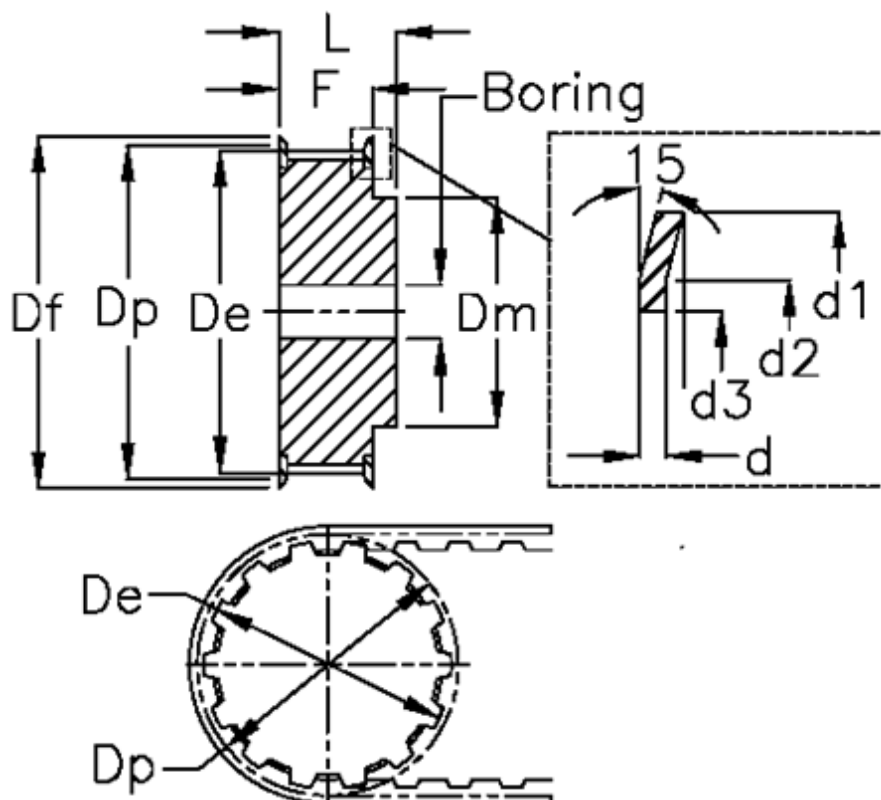

Varenummer: 60415466024
 Beskrivelse: Tandremskive 66 AT10 24/2

Mål

d = 1	F = 56
d1 = 83	Flangetype = F29
d2 = 78	Forboring = 12
d3 = 68	L = 66
De = 74.55	Rembredde = - 50 mm
Df = 83	Tandantal = 24
Dm = 58	Type = AT10
Dp = 76.55	V•gt = 0.736